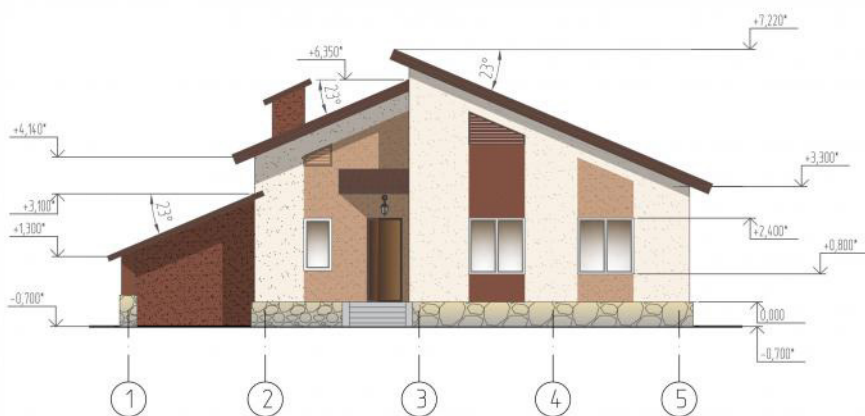

Фасад по оси А (тип 1-100м²)

Условные обозначения

-  - декоративная штукатурка (цвет молочный**)
-  - декоративная штукатурка (цвет светло-коричневый**)
-  - декоративная штукатурка (цвет темно-коричневый**)
-  - металлочерепица (цвет темно-коричневый**)
-  - облицовка натуральным камнем (цвет серо-коричневый**)

Фасад по оси 1 (тип 1-100м²)

* Размеры и отметки уточняются в процессе проектирования.

** Колеры покрытий уточняются в процессе проектирования.

Имя, № госпл. Лист, № дата. Вып. №, №