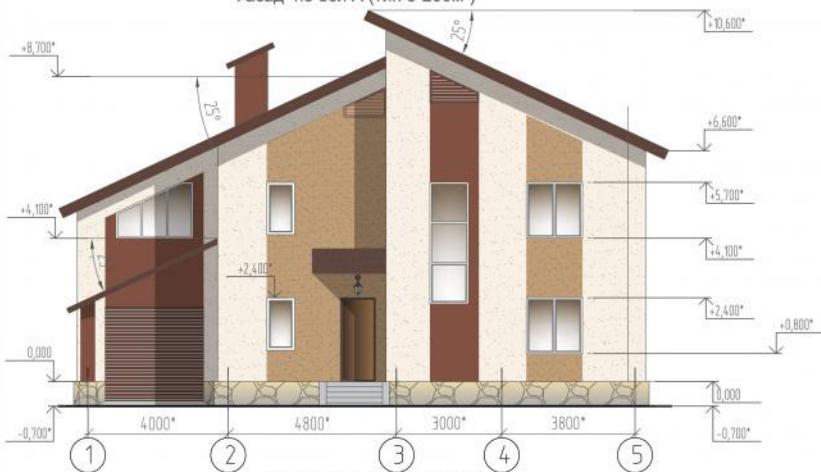

Фасад по оси А (тип 3-200м²)

Условные обозначения

-  - декоративная штукатурка (цвет молочный**)
-  - декоративная штукатурка (цвет светло-коричневый**)
-  - декоративная штукатурка (цвет темно-коричневый**)
-  - металлочерепица (цвет темно-коричневый**)
-  - облицовка натуральным камнем (цвет серо-коричневый**)

Фасад по оси 1 (тип 3-200м²)

* Размеры и отметки уточняются в процессе проектирования.

** Колеры покрытий уточняются в процессе проектирования.

Имя, инв. №
Лист, и дата
Взам. инв. №