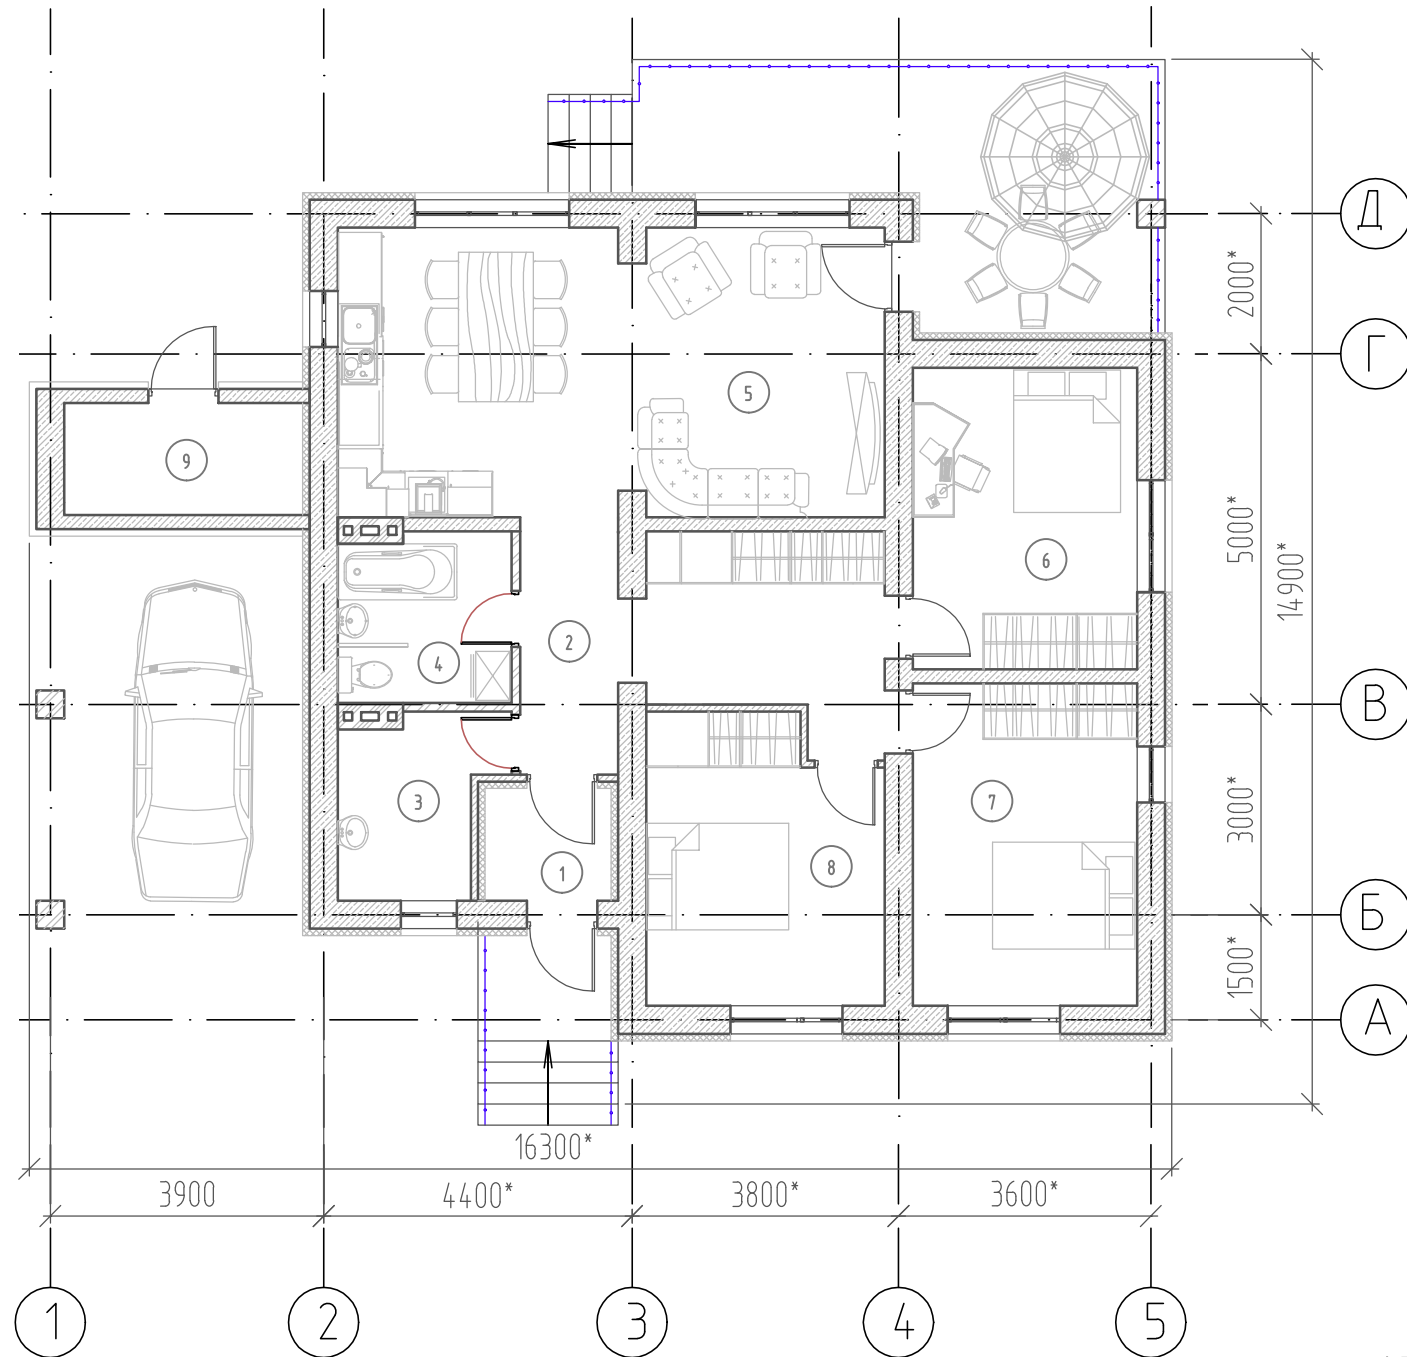

План на отм.0,000 (тип 1-100м²)

Экспликация помещений

Номер пом.	Наименование помещения	Площадь, м²	Кат. пом.
1	Тамбур	2,9	
2	Прихожая	14,6	
3	Котельная	5,4	
4	Санузел	5,9	
5	Кухня-гостиная	31,8	
6	Жилая комната	13,8	
7	Жилая комната	14,7	
8	Жилая комната	13,3	
		102,40	
9	Кладовая	5,4	

\* Размеры и отметки уточняются в процессе проектирования.

Взам. инв. N	
Подп. и дата	
Инв. N подл.	

						02-04/104-2017-Э			
						г.Новоуральск, Микрорайон 13, третья очередь. Комплексное освоение территории			
Изм.	Кол.уч.	Лист	N док.	Подпись	Дата	Малозэтажная жилая застройка Индивидуальный жилой дом	Стадия	Лист	Листов
							Э	2	
ГИП		Чернильцев		<i>[Signature]</i>		План на отм.0,000 (тип 1-100м²)	ООО "КОРВЕТ"		
Разраб.		Кутепова		<i>[Signature]</i>					