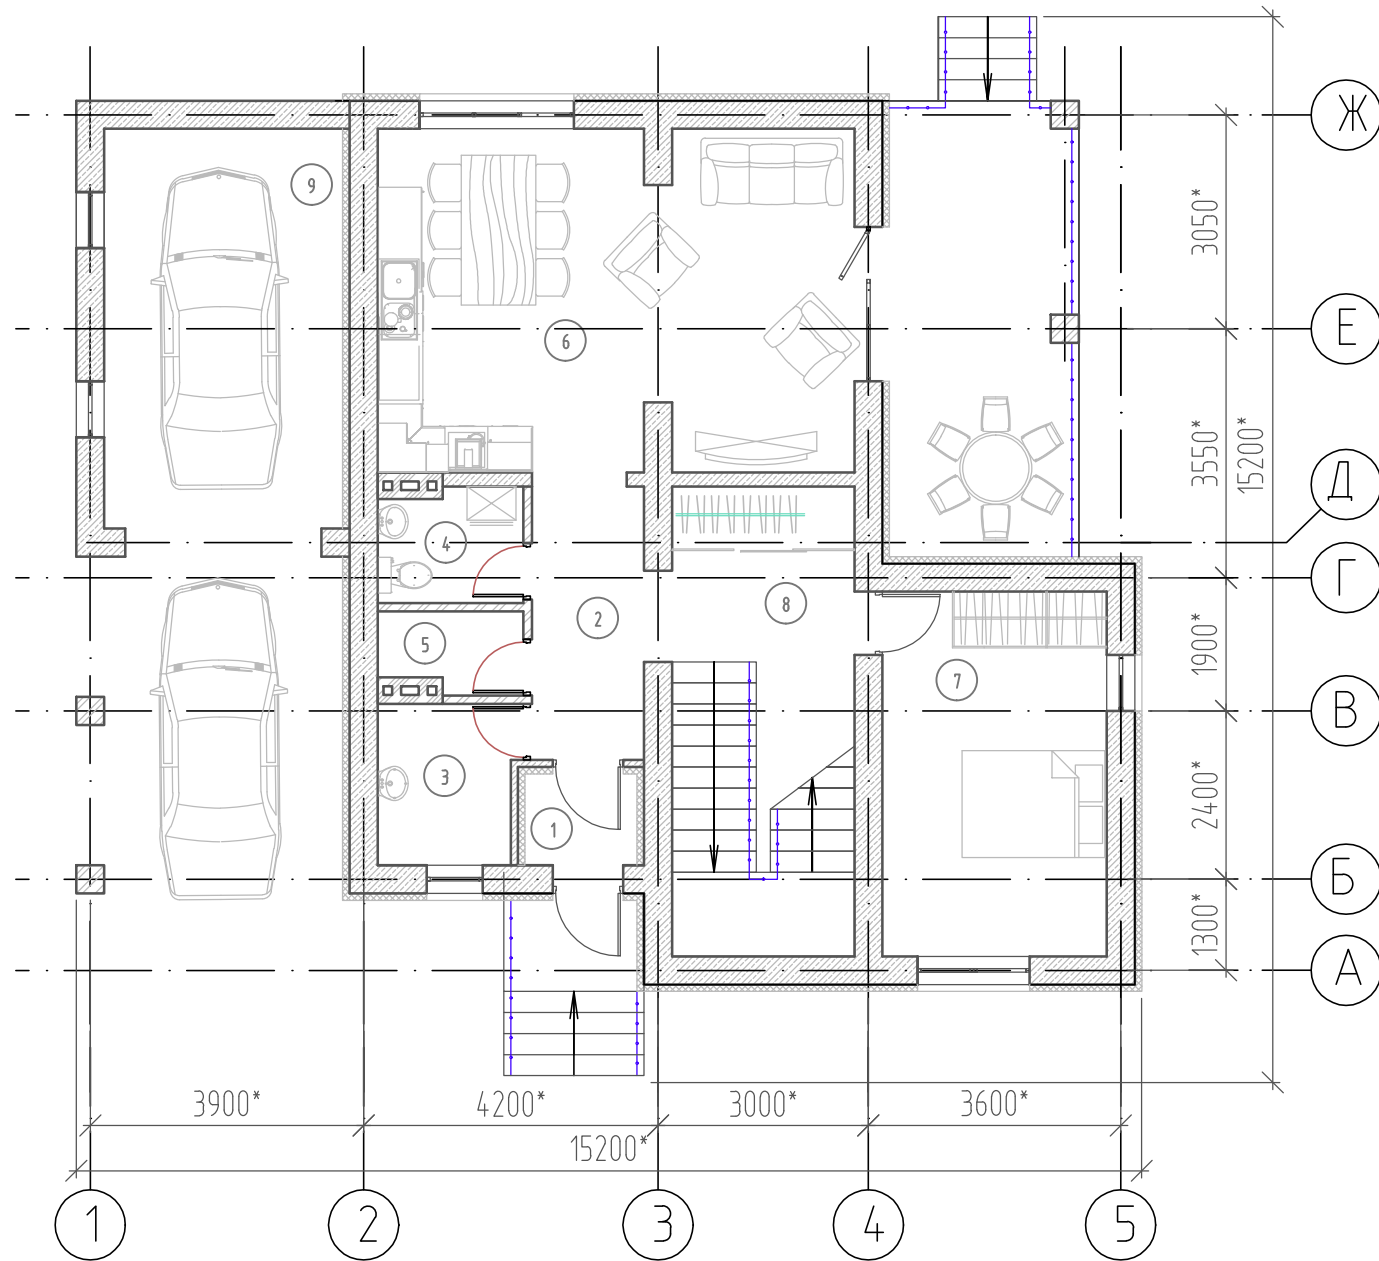

План на отм.0,000 (тип 2-150м²)

Экспликация помещений

Номер пом.	Наименование помещения	Площадь, м ²	Кат. пом.
1	Тамбур	2,1	
2	Прихожая	6,2	
3	Котельная	4,5	
4	Санузел	3,3	
5	Кладовая	2,3	
6	Кухня-гостиная	32,6	
7	Жилая комната	16,6	
8	Лестничная клетка	17,4	
		85,00	
9	Гараж	19,4	

* Размеры и отметки уточняются в процессе проектирования.

Взам. инв. N
Подп. и дата
Инв. N подл.

						02-04/104-2017-Э			
						г.Новоуральск, Микрорайон 13, третья очередь. Комплексное освоение территории			
Изм.	Кол.уч.	Лист	N док.	Подпись	Дата	Малозэтажная жилая застройка Индивидуальный жилой дом	Стадия	Лист	Листов
							Э	6	
ГИП		Чернильцев		<i>[Signature]</i>		План на отм.0,000 (тип 2-150м ²)	ООО "КОРВЕТ"		
Разраб.		Кутепова		<i>[Signature]</i>					